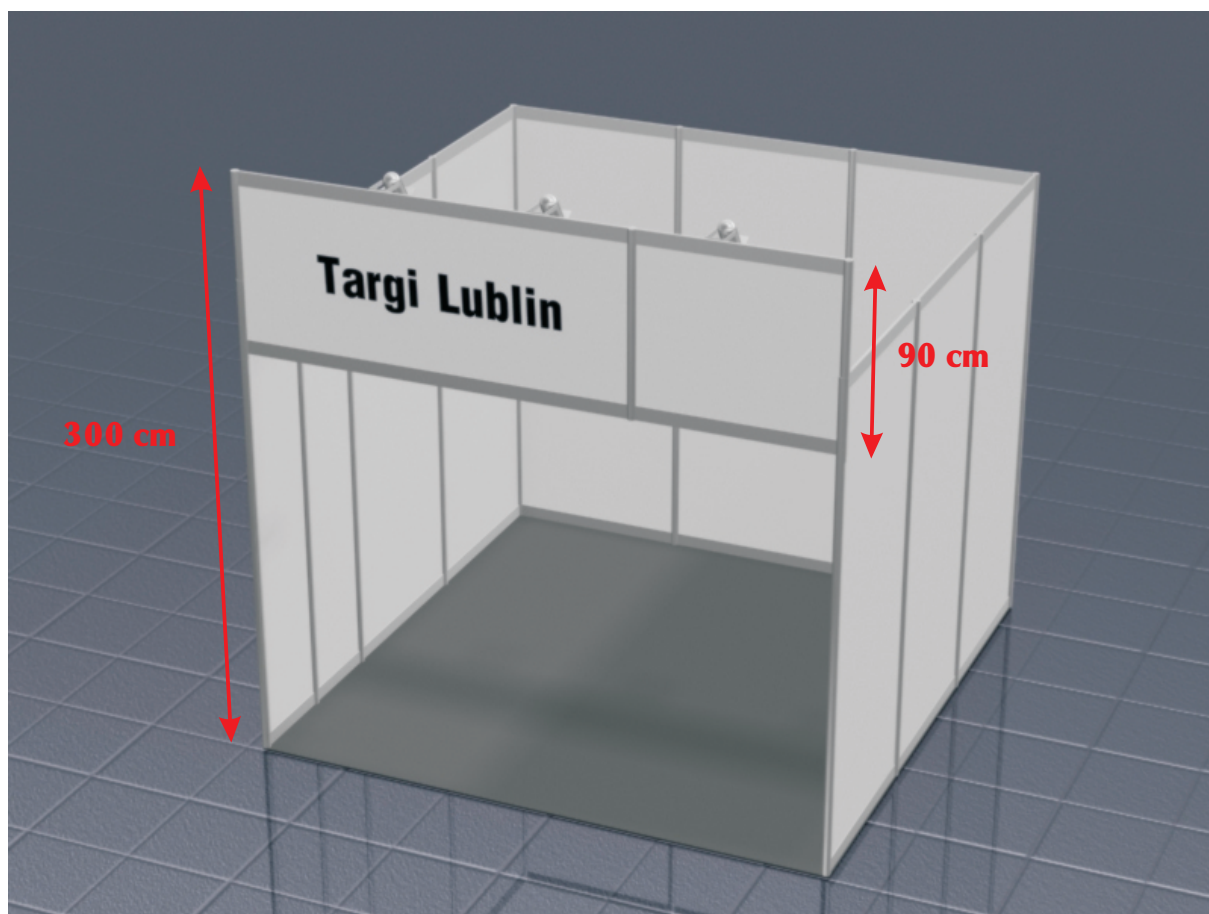

podniesienie fryzu do 90 cm PF2

wymiary (cm)	szerokość	głębokość	wysokość
	100	1,6	90