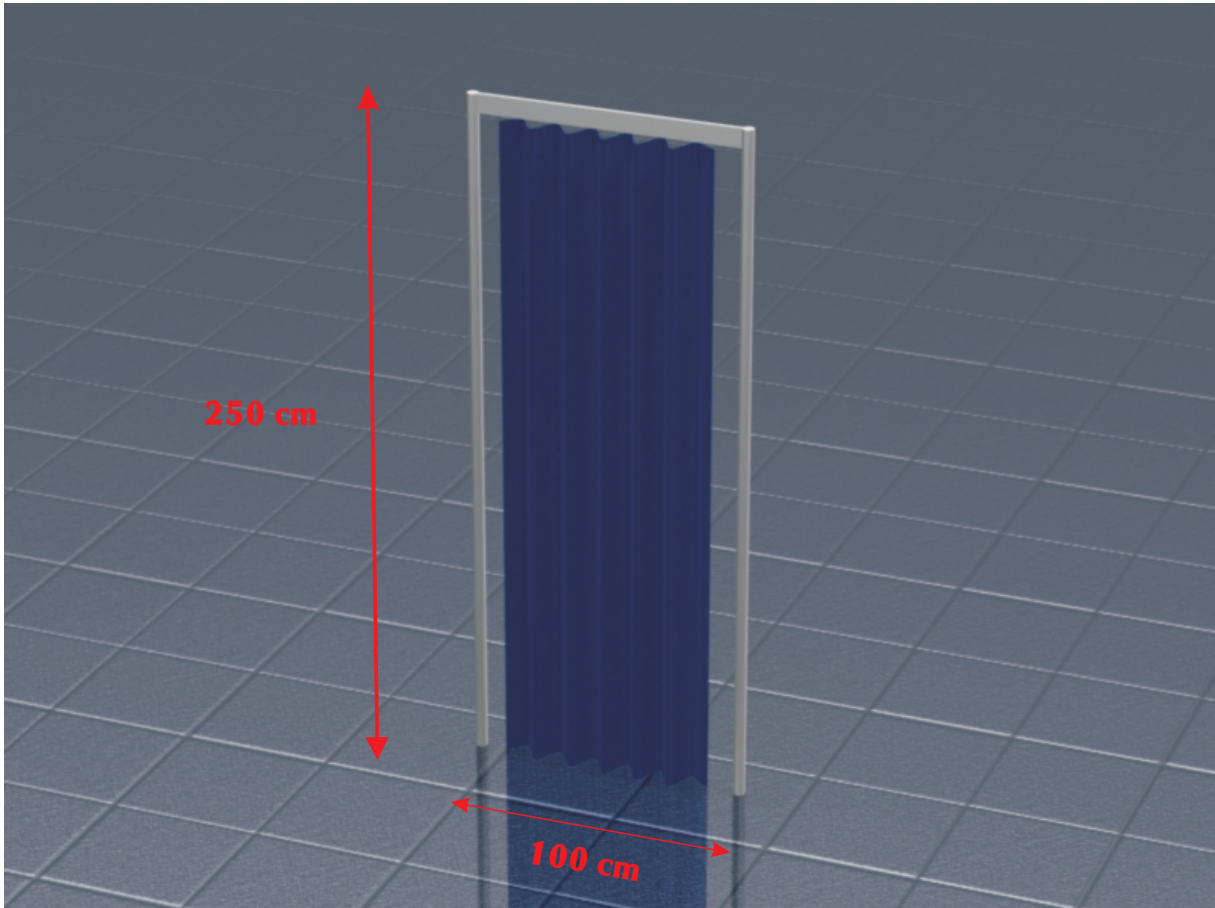

kotara KA

wymiary (cm)	szerokość	głębokość	wysokość
	100	4	250